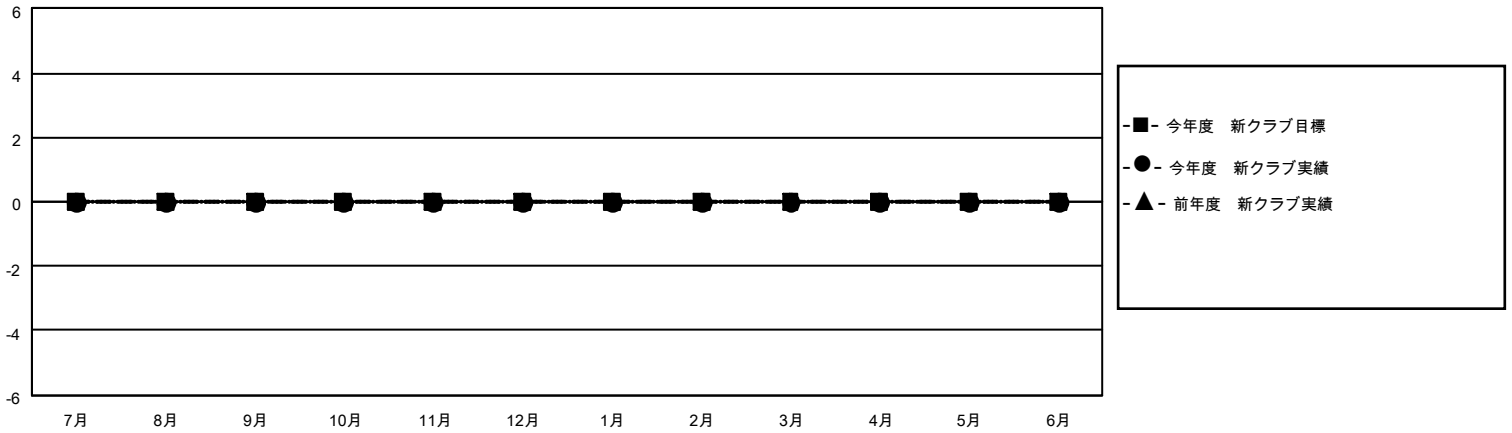

# MONTHLY MEMBERSHIP PROGRESS REPORT

地域 JAPAN

District 333 C

Results as of: 3/31/2021

クラブ			
結果：2020-2021			
四半期	新クラブ目標	新クラブ	解散クラブ
7月/8月/9月	0	0	0
10月/11月/12月	0	0	3
1月/2月/3月	0	0	0
4月/5月/6月	0	0	0

名			
結果：2020-2021			
四半期	会員純増目標	会員増強実績	退会者(転籍を含む)実際
7月/8月/9月	30	38	70
10月/11月/12月	40	36	80
1月/2月/3月	50	24	32
4月/5月/6月	60	0	0

新クラブ目標及び実績累計

会員目標及び実績累計

解散クラブ: 3	41 CLUBS OF 120 一名以上の新会員を登録	<b>男女別</b>	
		男性	2,312 (78.75%)
		女性	624 (21.25%)
<b>退会者</b>	<a href="#">会員累計データを見るには、ここをクリック</a>	世帯主/家族会員合計	695
物故会員 21		国際会費半額の家族会員	381
クラブ解散 0			
その他 161			
合計 182			