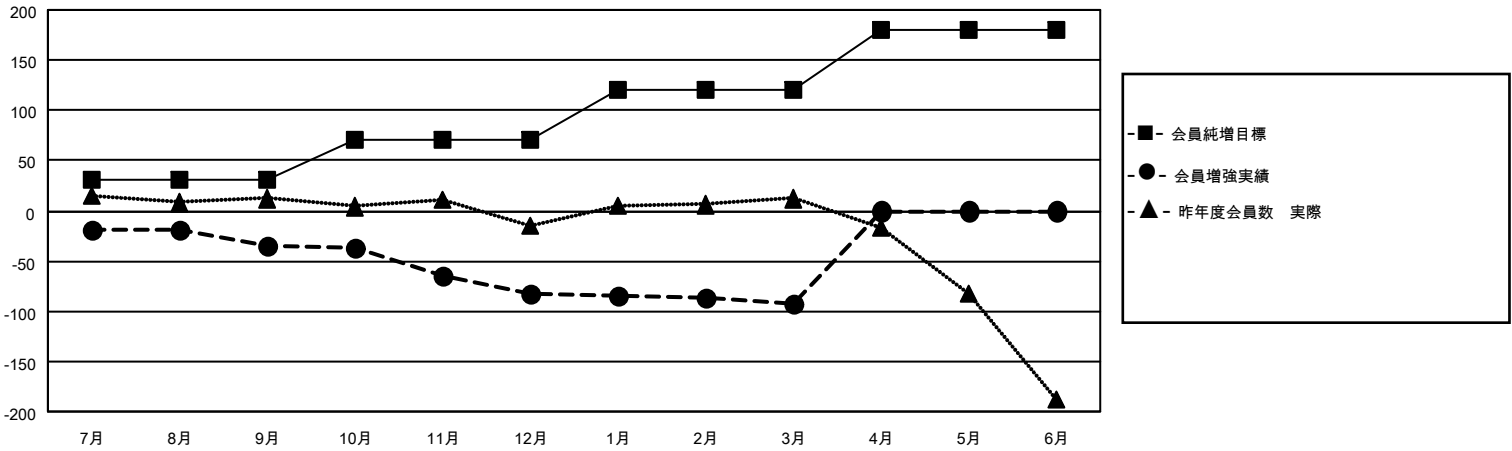

# MONTHLY MEMBERSHIP PROGRESS REPORT

地域 JAPAN

District 333 C

Results as of: 3/31/2021

クラブ			
結果：2020-2021			
四半期	新クラブ目標	新クラブ	解散クラブ
7月/8月/9月	0	0	0
10月/11月/12月	0	0	3
1月/2月/3月	0	0	0
4月/5月/6月	0	0	0

名			
結果：2020-2021			
四半期	会員純増目標	会員増強実績	退会者(転籍を含む)実際
7月/8月/9月	30	38	70
10月/11月/12月	40	36	80
1月/2月/3月	50	24	32
4月/5月/6月	60	0	0

新クラブ目標及び実績累計

会員目標及び実績累計

解散クラブ: 3	41 CLUBS OF 120 一名以上の新会員を登録	<b>男女別</b>	
		男性	2,312 (78.75%)
		女性	624 (21.25%)
<b>退会者</b>	<a href="#">会員累計データを見るには、ここをクリック</a>	世帯主/家族会員合計	695
物故会員 21		国際会費半額の家族会員	381
クラブ解散 0			
その他 161			
合計 182			